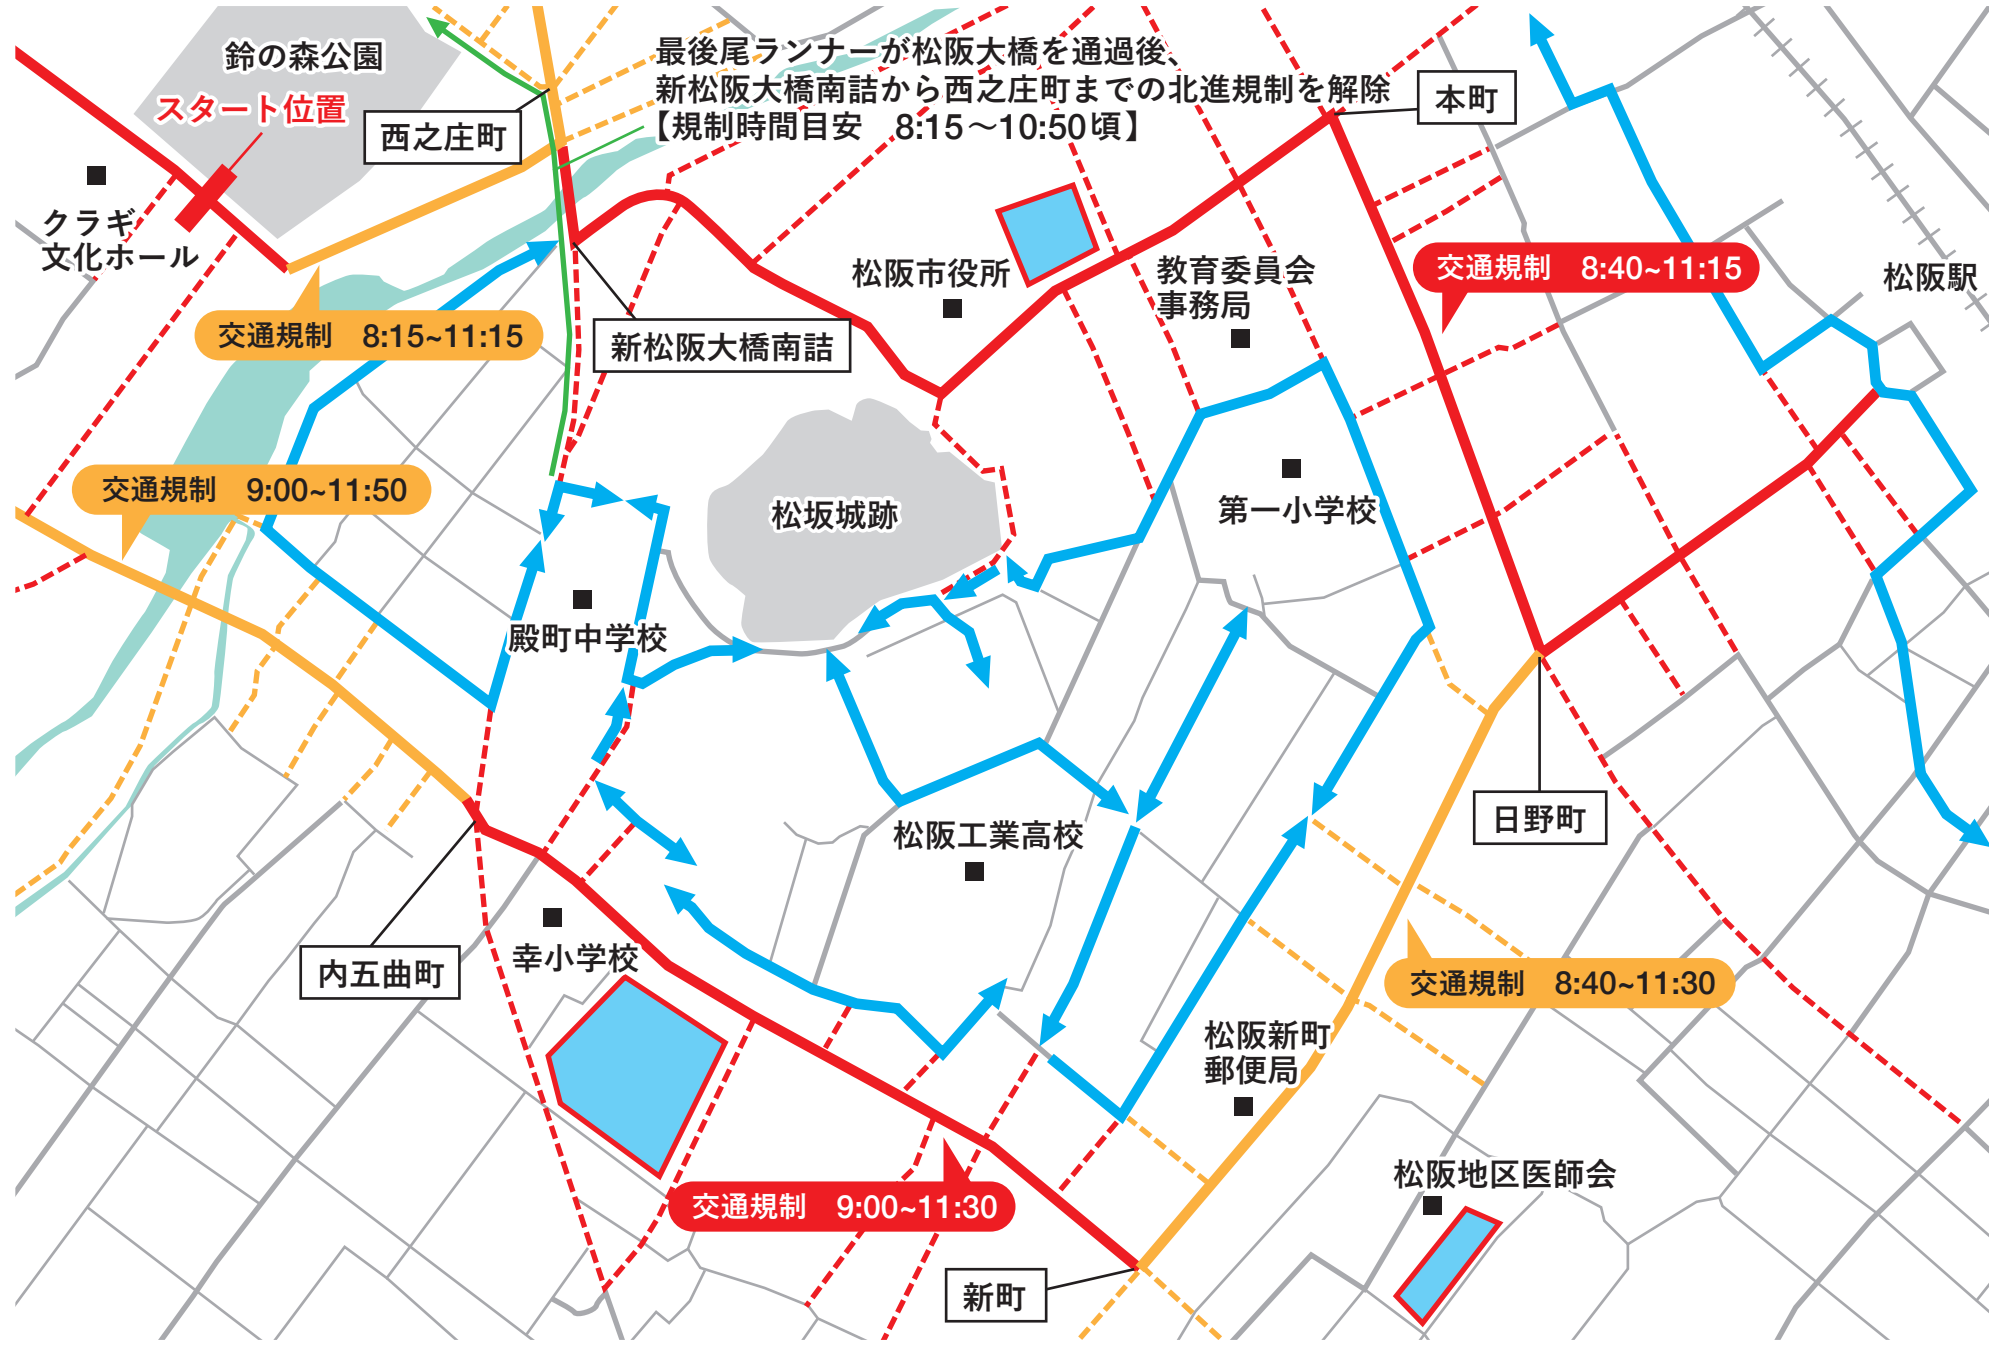

凡例

- 交通規制区間
- 通行可能ルート
- 〇〇町
- 信号交差点名
- 臨時駐車場位置

ランナーの位置情報が分かります

ランナーの現在地は? (📍)

応援navi

地点名	先頭ランナー	ボリューム時間
松阪市産業振興センター	9:30:49	9:45:02 ~ 10:38:52
桑名三重信用金庫日野町支店	9:33:53	9:49:32 ~ 10:47:46